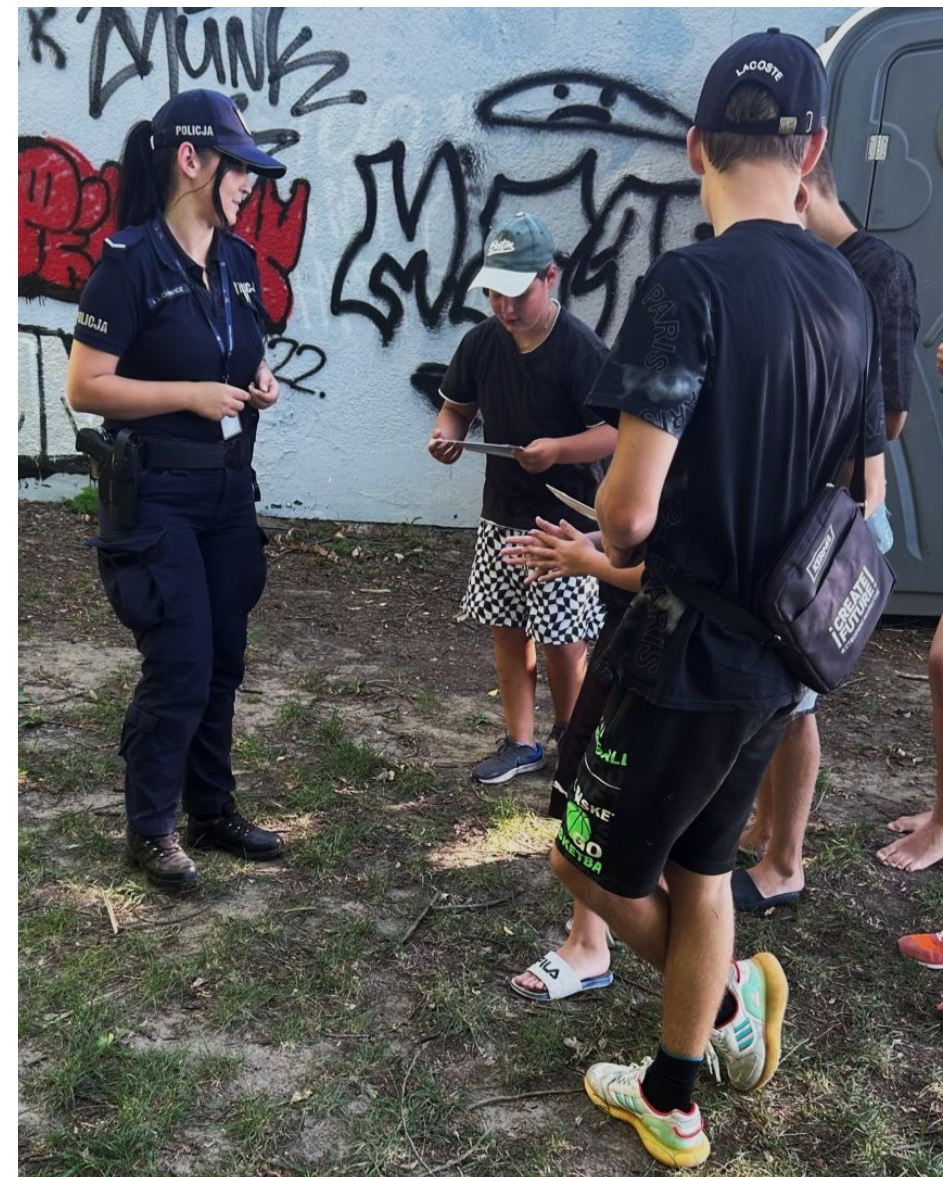

POLICJA

Komenda Miejska
Policji w Poznaniu
KOMISARIAT POLICJI
W SWARZĘDZU