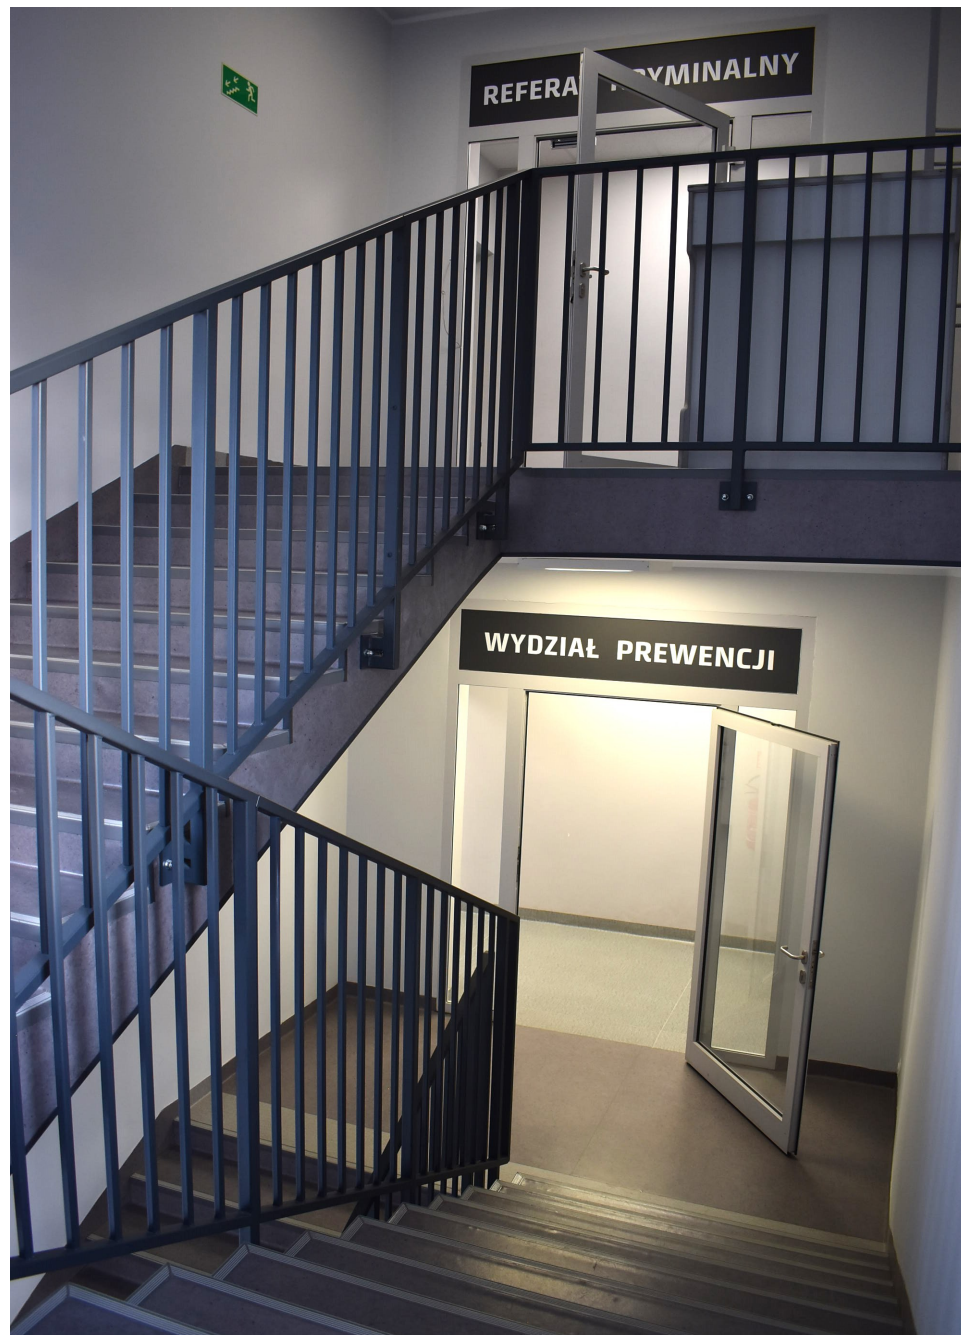

POLICJA

Komenda Miejska
Policji w Poznaniu

**KOMISARIAT POLICJI
W SWARZĘDZU**