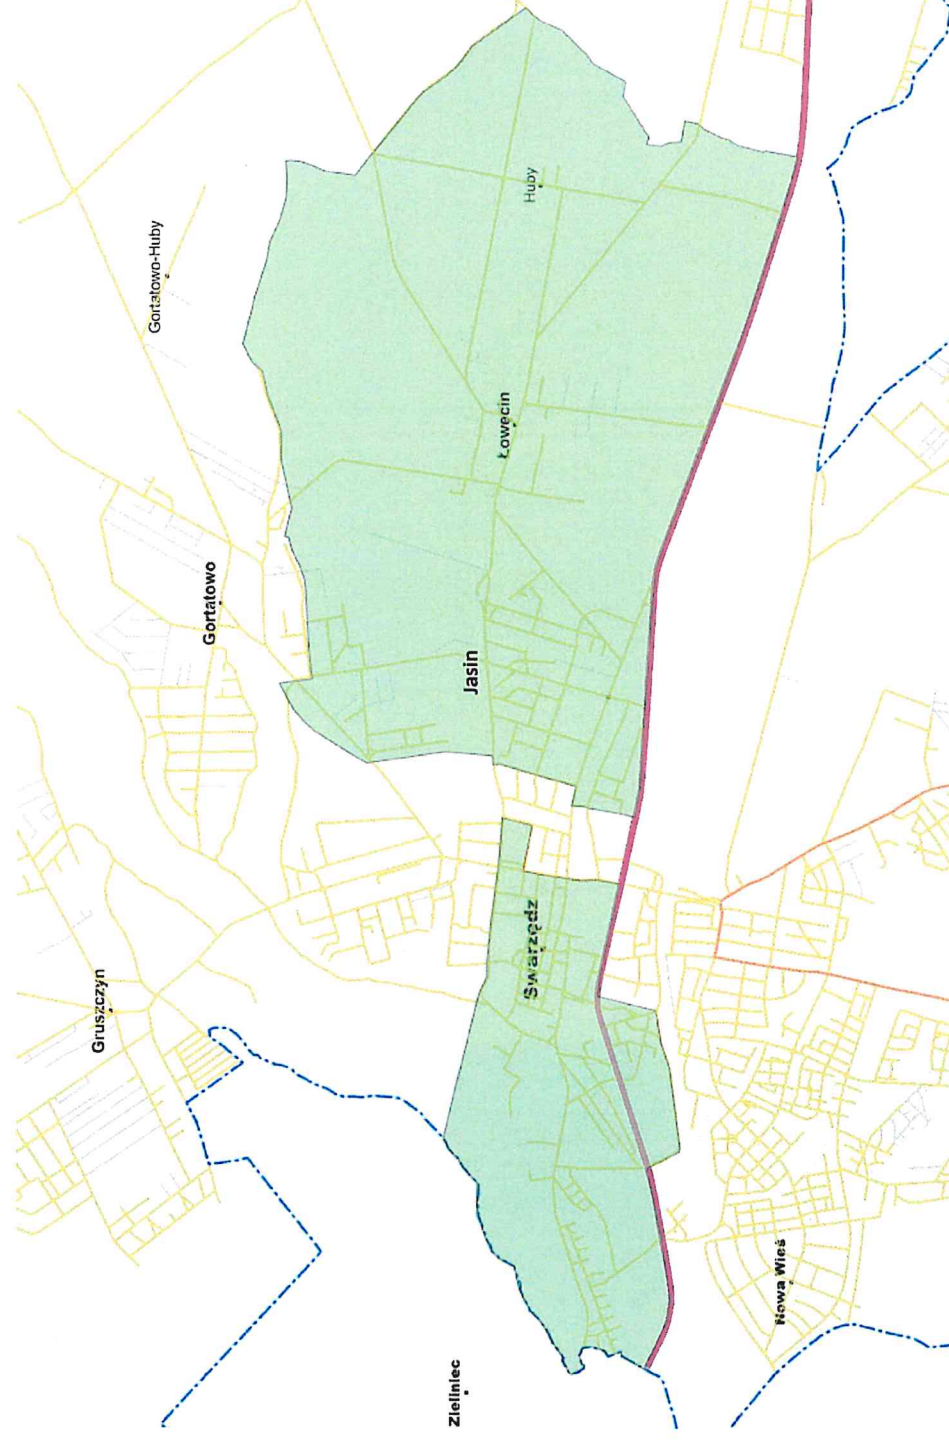

Orderu Uśmiechu w Kobylnicy		Kobylnica, Uzarzewo Gruszczyń ulice: Brzask, Cisowa, Fikusowa, Grabowa, Plac Gruszczyński, Jałowcowa, Jaworowa, Jutrzenki, Klematisowa, Klonowa, Kolejowa, Krańcowa, Krótka, Leszczynowa, Łąkowa, Marcepanowa, Modrzewiowa, Morwowa, Nowina, Okrężna, Piniowa, Platanowa, Polna, Poranek, Promyk, Robiniowa, Rosy, Swarzędzka (od ul. Katarzyńskiej), Szronowa, Świt, Tęczowa, Wiązowa, Wierzbowa, Zorza, Żwirki i Wigury
9.	Szkoła Podstawowa w Wierzonce	ul. Karłowicka 3, 62-006 Wierzonka	Miejscowości: Karłowice, Wierzenica, Wierzonka
10.	Szkoła Podstawowa im. św. Jana Pawła II w Paczkowie	ul. Szkolna 16, 62-021 Paczkowo	Miejscowości: Paczkowo, Puszczykowo-Zaborze, Sarbinowo, Sokolniki Gwiazdowskie

Załącznik Nr 2 do uchwały Nr .....
Rady Miejskiej w Swarzędzu
z dnia ..... 2025 r.

Granica obwodu Szkoły Podstawowej nr 1 im. Stanisława Staszica w Swarzędzu