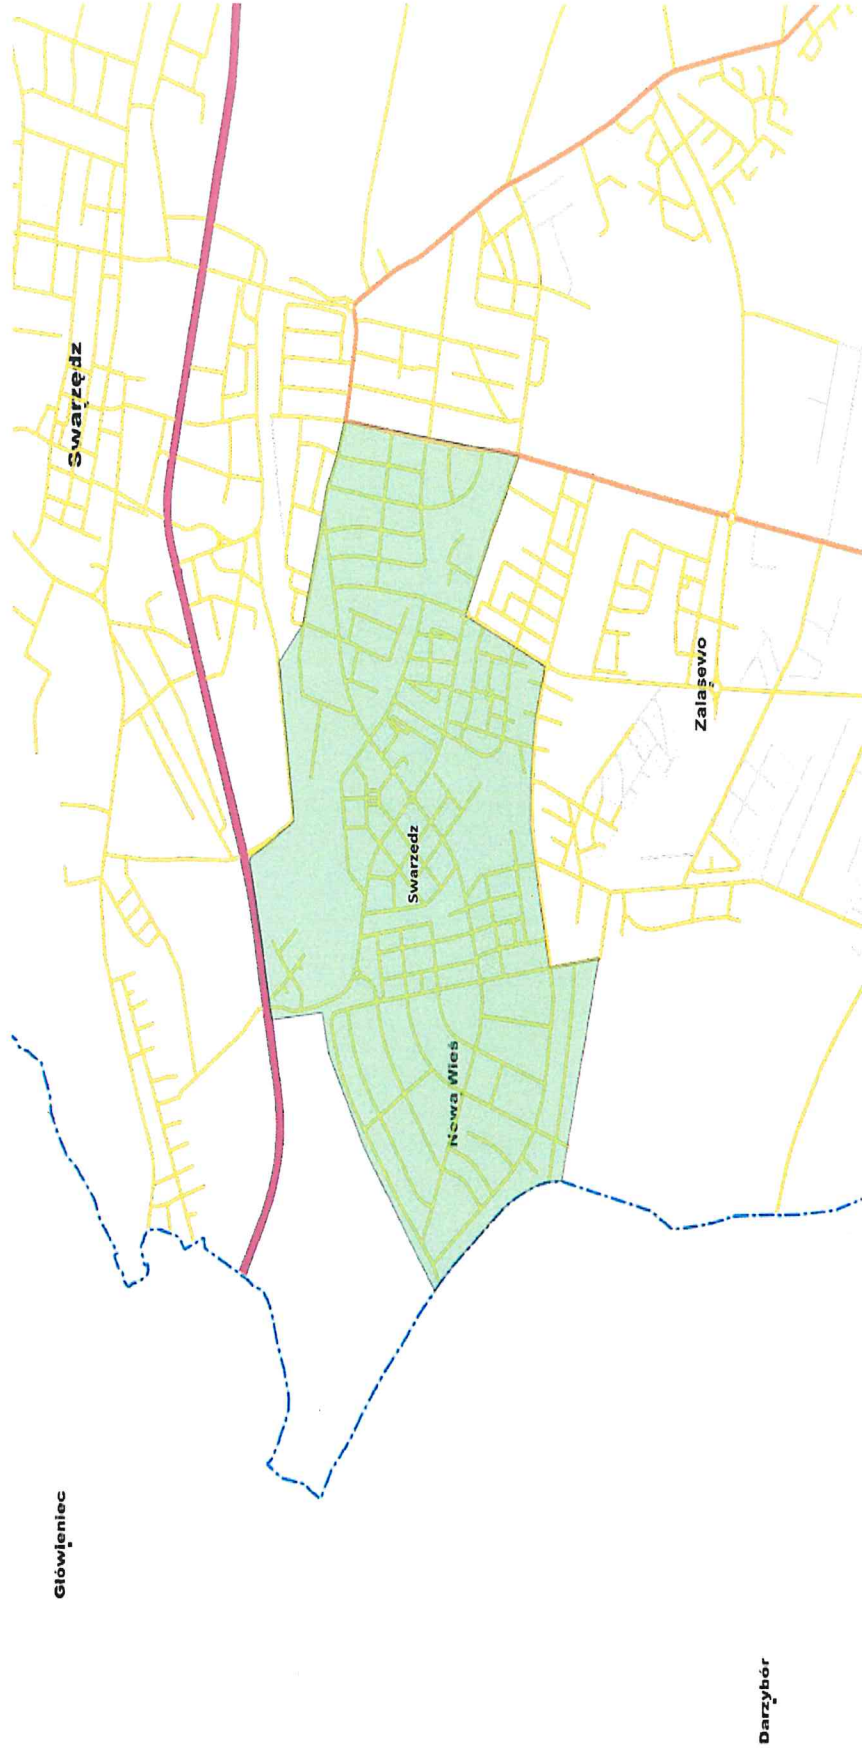

Załącznik Nr 6 do uchwały Nr .....
Rady Miejskiej w Swarzędzu
z dnia ..... 2025 r.

Granica obwodu Szkoły Podstawowej nr 5 im. prof. Adama Wodźniczki w Swarzędzu