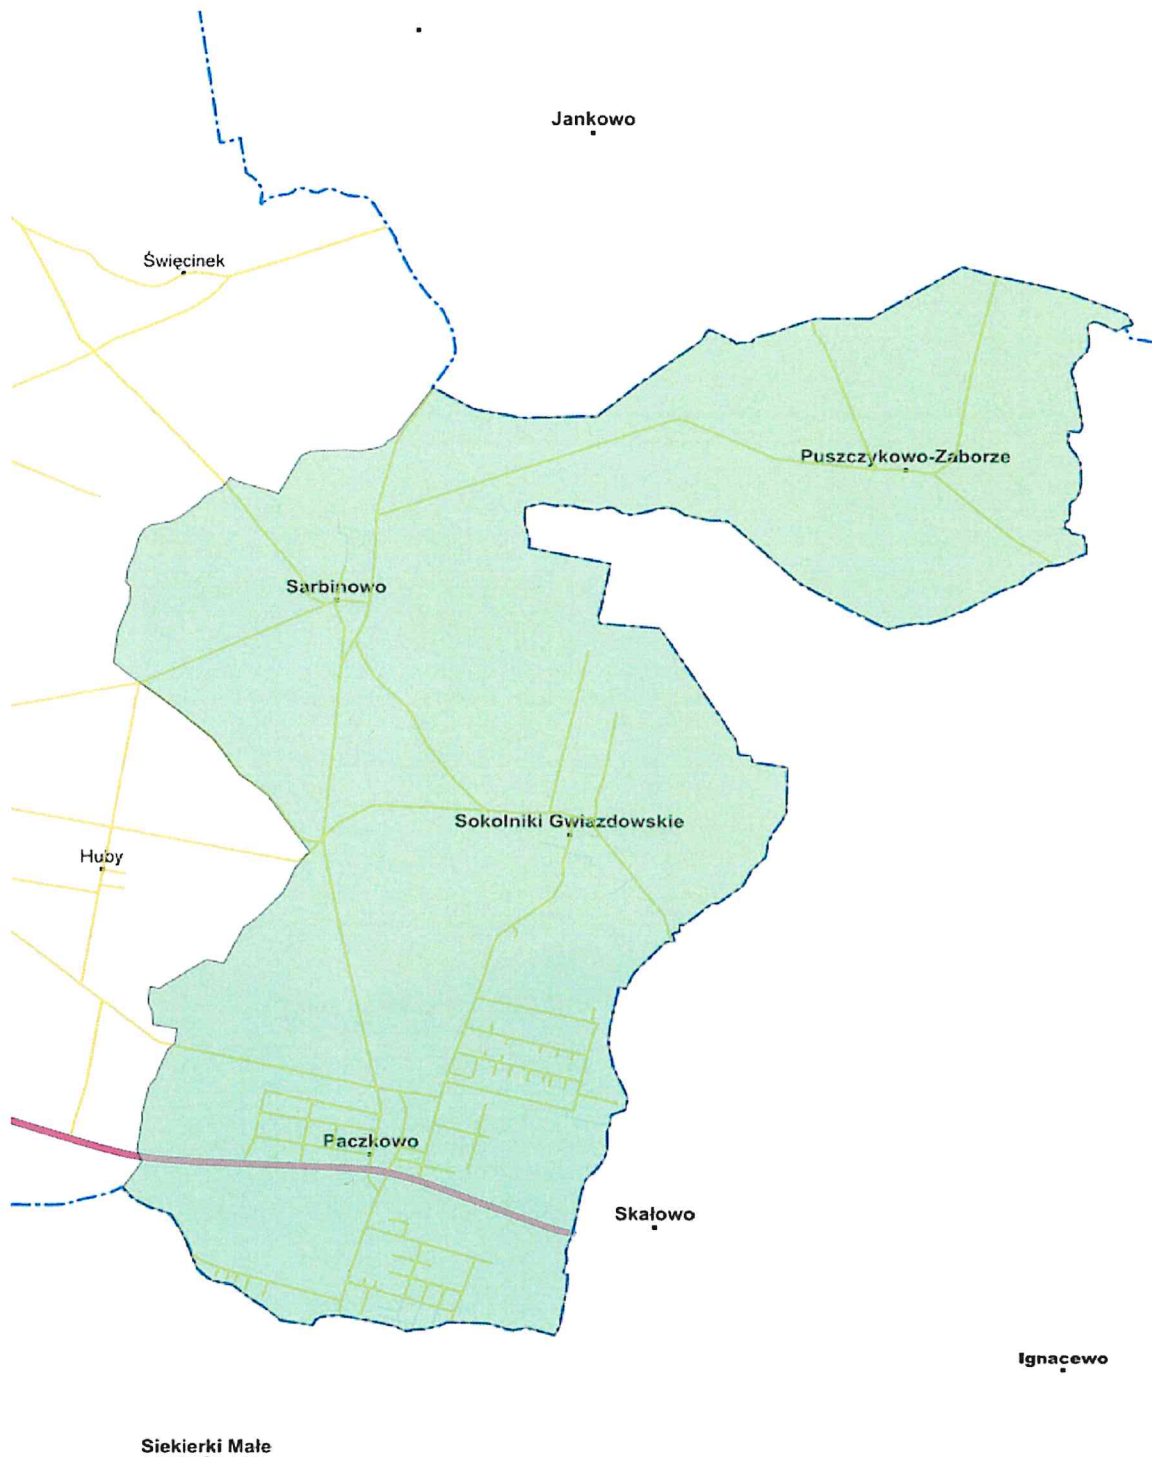

Załącznik Nr 11 do uchwały Nr .....
Rady Miejskiej w Swarzędzu
z dnia ..... 2025 r.

Granica obwodu Szkoły Podstawowej im. św. Jana Pawła II w Paczkowie