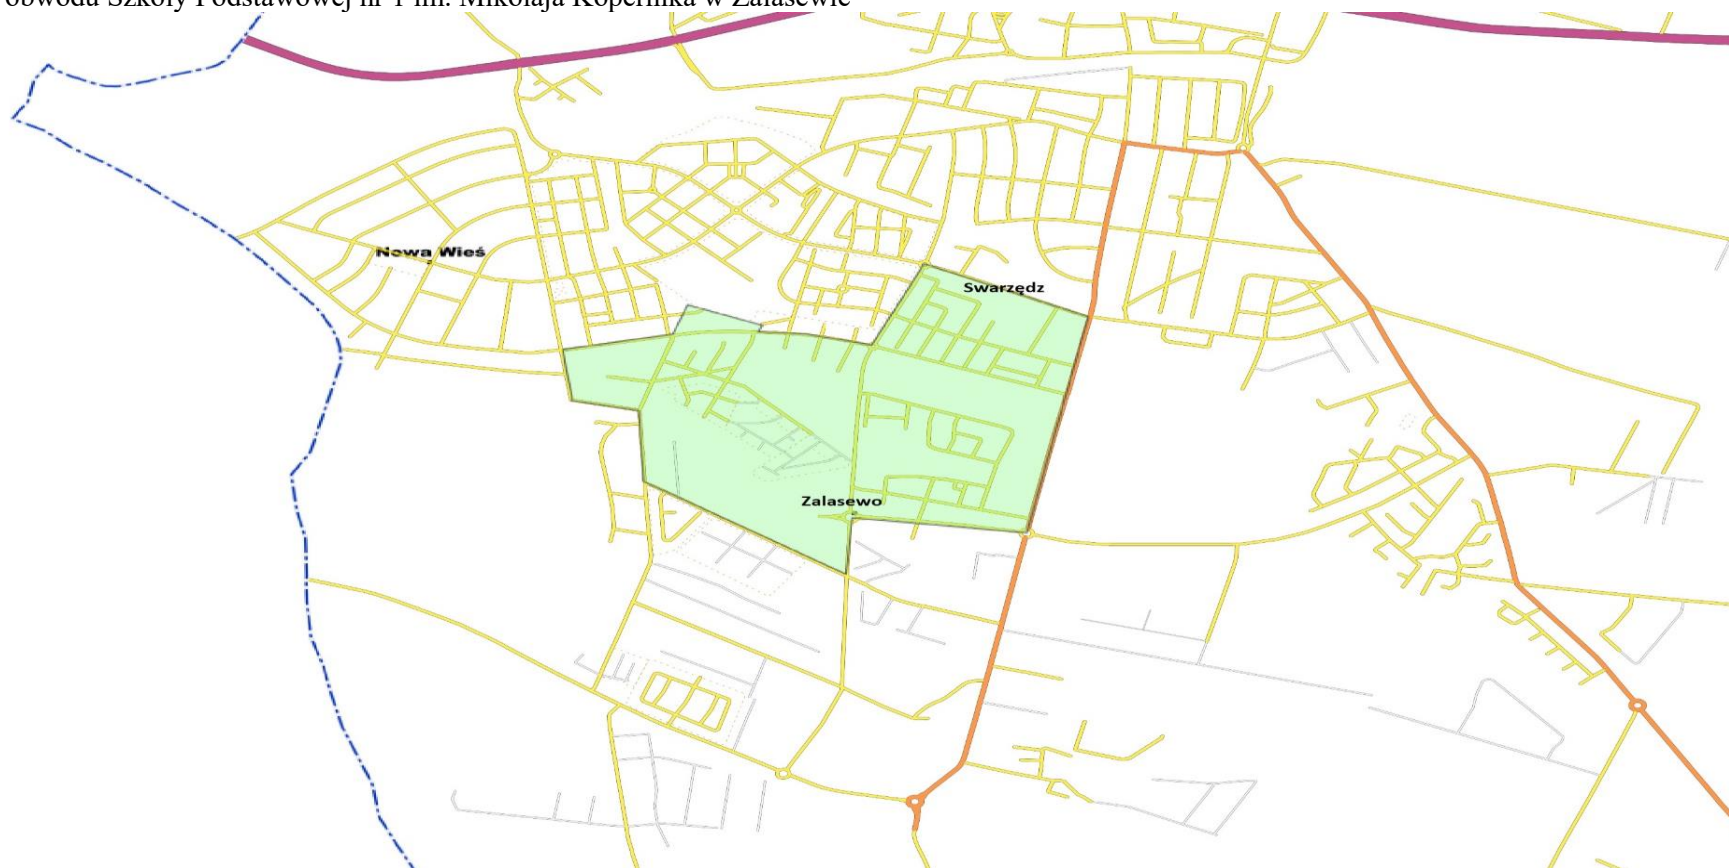

Załącznik Nr 5
do uchwały Nr XIV/147/2025
Rady Miejskiej w Swarzędzu
z dnia 25 lutego 2025 r.

Granica obwodu Szkoły Podstawowej nr 4 im. Jana Brzechwy w Swarzędzu

Załącznik Nr 6
do uchwały Nr XIV/147/2025
Rady Miejskiej w Swarzędzu
z dnia 25 lutego 2025 r.

Granica obwodu Szkoły Podstawowej nr 5 im. prof. Adama Wodźniczki w Swarzędzu

Załącznik Nr 7
do uchwały Nr XIV/147/2025
Rady Miejskiej w Swarzędzu
z dnia 25 lutego 2025 r.

Granica obwodu Szkoły Podstawowej nr 1 im. Mikołaja Kopernika w Zalasewie