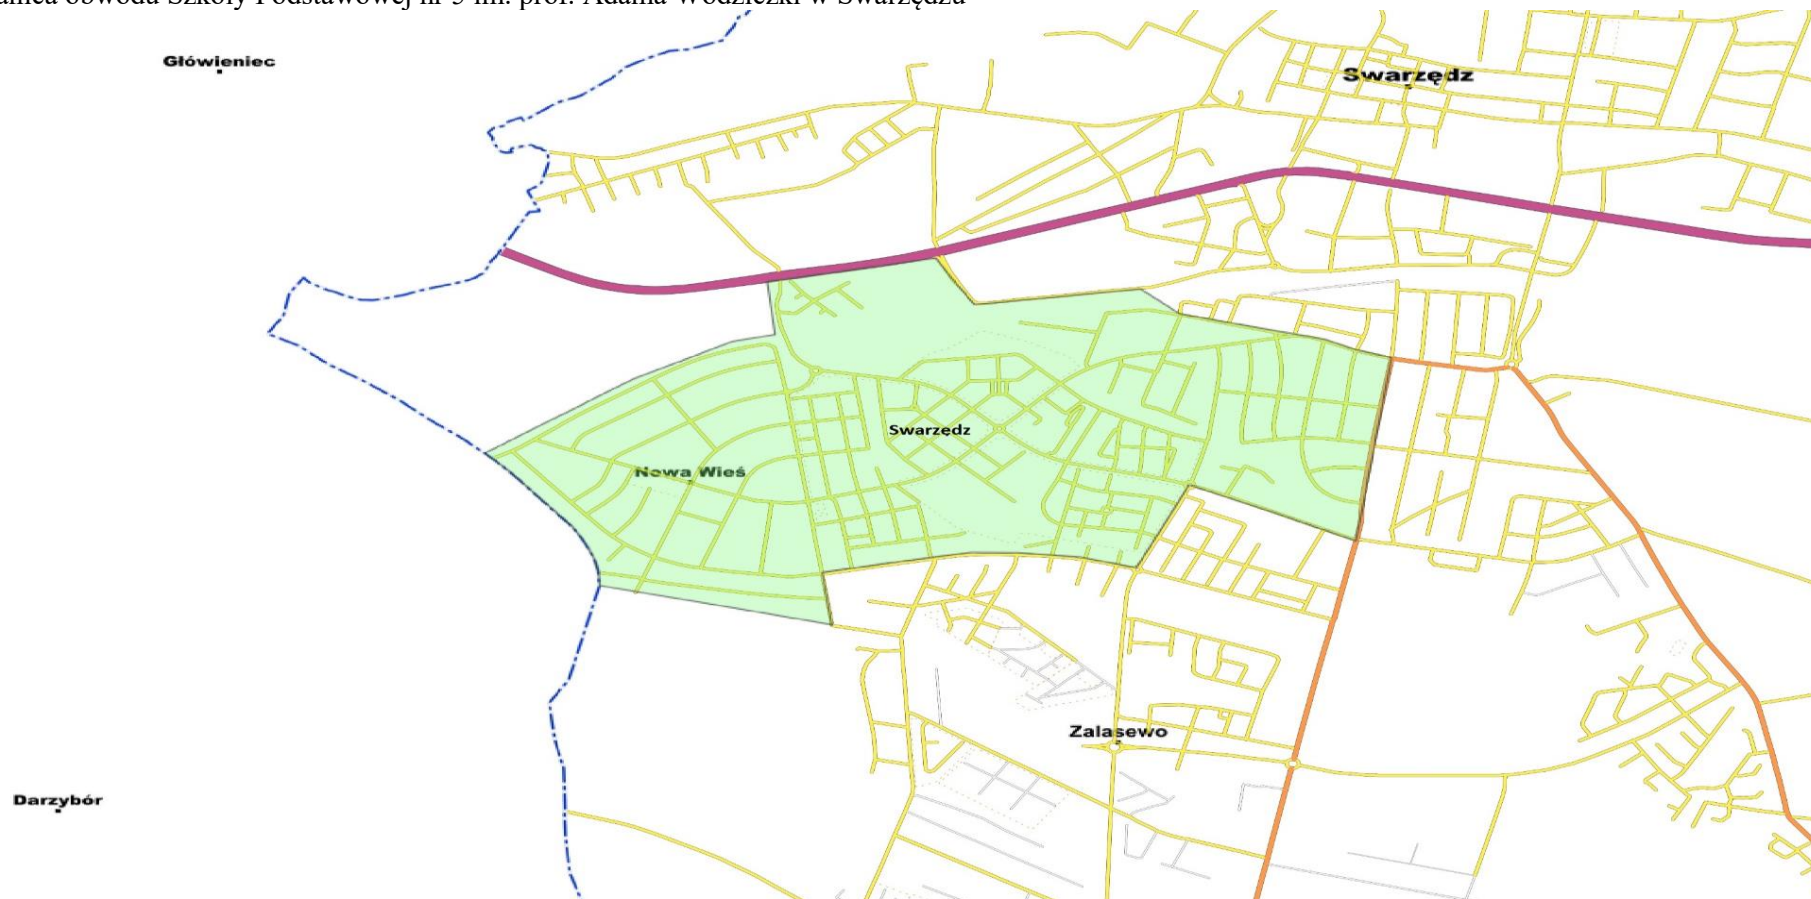

Załącznik Nr 6
do uchwały Nr XIV/147/2025
Rady Miejskiej w Swarzędzu
z dnia 25 lutego 2025 r.

Granica obwodu Szkoły Podstawowej nr 5 im. prof. Adama Wodźniczki w Swarzędzu