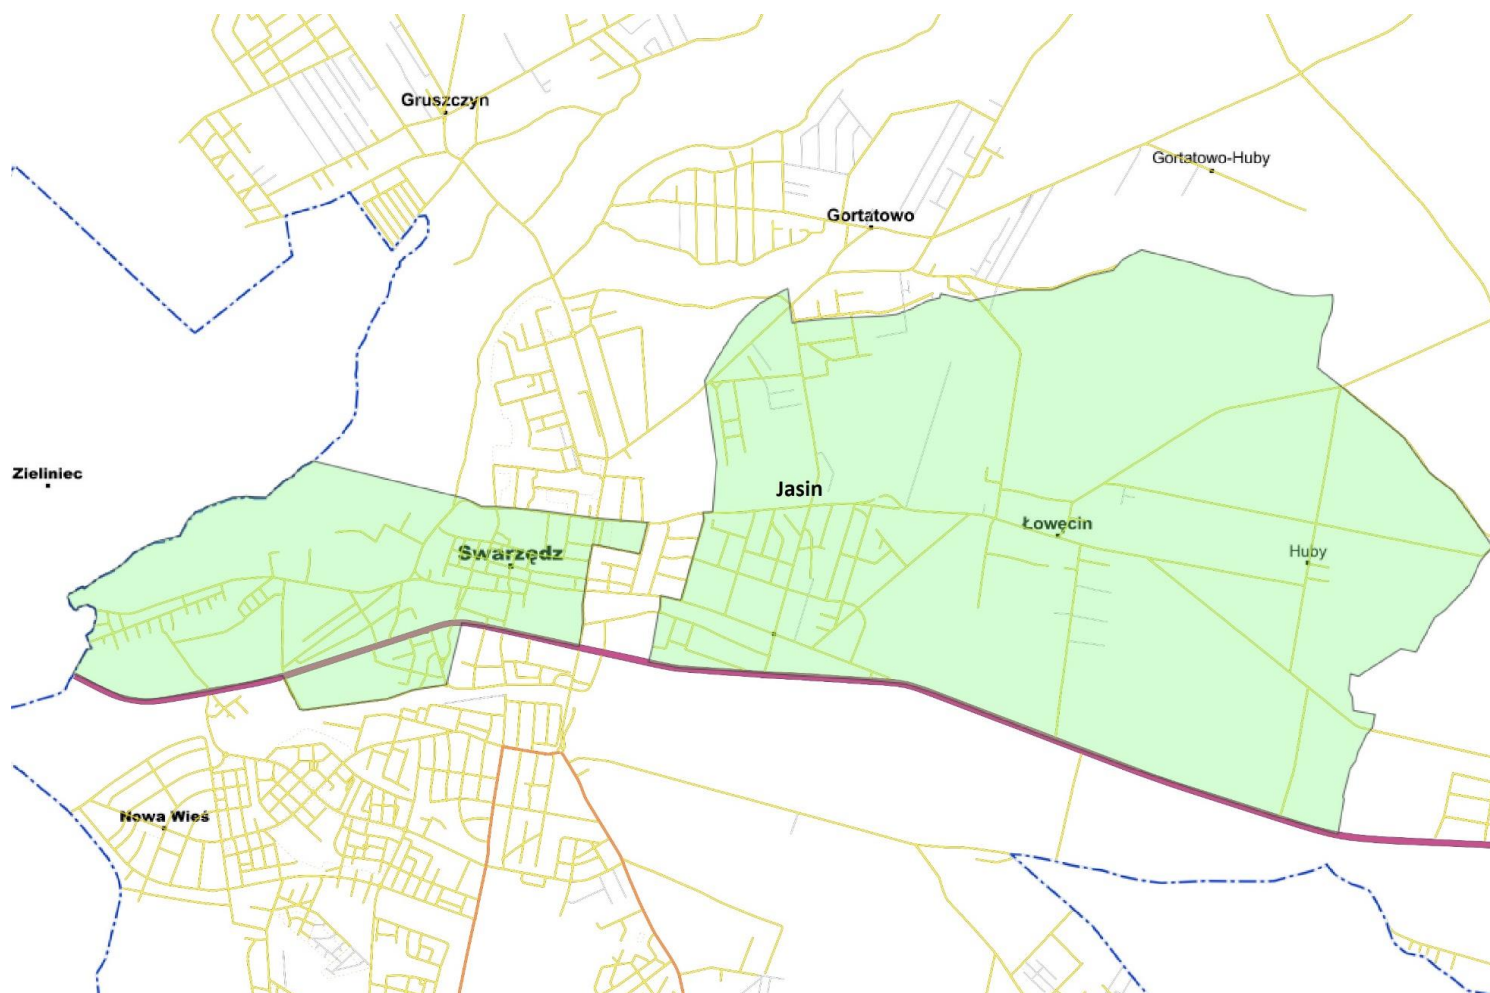

Hebanowa, Jeżynowa, Kokosowa, prof. Józefa Kostrzewskiego, Kórnicka (do ulicy Polskiej), Mahoniowa, Owocowa, Palisandrowa, Pawia, Planetarna, Poziomkowa, Roślinna, Siewna, Skibowa, Truskawkowa Zalasewo osiedla: os. Ułańskie, os. Sarmackie, os. Wielkopolskie,
7.	Szkoła Podstawowa nr 2 im. Aleksandra Doby w Zalasewie	ul. Jana Heweliusza 26, 62-020 Zalasewo	Zalasewo ulice: Agrestowa, Astronomiczna, Deszczowa, Galileusza, Jana Heweliusza, Jana Keplera, prof. Ryszarda Kosteckiego, Kórnicka (od ulicy Polskiej), Mokra, Orzechowa, Piknikowa, Piesza, Pod Gwiazdami, Promienna, Radosna, Józefa Rivoliego, Równa, Serdeczna, Sielska, Spacerowa, Szczęśliwa, Transportowa, Ukośna, Wesoła, Wspólna, Wypoczynkowa, Zagajnikowa, Zaleśna Zalasewo osiedla: os. Leśne, os. Tarasowe, os. Wiktoriańskie, Władysława Zamoyskiego Miejscowości: Garby
8.	Szkoła Podstawowa im. Kawalerów Orderu Uśmiechu w Kobylnicy	ul. Poznańska 50, 62-006 Kobylnica	Miejscowości: Bogucin, Janikowo, Katarzynki, Kobylnica, Uzarszewo Gruszczyn ulice: Brzask, Cisowa, Fikusowa, Grabowa, Plac Gruszczyński, Jałowcowa, Jaworowa, Jutrzenki, Klematisowa, Klonowa, Kolejowa, Krańcowa, Krótka, Leszczynowa, Łąkowa, Marcepanowa, Modrzewiowa, Morwowa, Nowina, Okrężna, Piniowa, Platanowa, Polna, Poranek, Promyk, Robiniowa, Rosy, Swarzędzka (od ul. Katarzyńskiej), Szronowa, Świt, Tęczowa, Wiązowa, Wierzbowa, Zorza, Żwirki i Wigury
9.	Szkoła Podstawowa w Wierzonce	ul. Karłowicka 3, 62-006 Wierzonka	Miejscowości: Karłowice, Wierzenica, Wierzonka
10.	Szkoła Podstawowa im. św. Jana Pawła II w Paczkowie	ul. Szkolna 16, 62-021 Paczkowo	Miejscowości: Paczkowo, Puszczykowo-Zaborze, Sarbinowo, Sokolniki Gwiazdowskie

Załącznik Nr 2
do uchwały Nr XIV/147/2025
Rady Miejskiej w Swarzędzu
z dnia 25 lutego 2025 r.

Granica obwodu Szkoły Podstawowej nr 1 im. Stanisława Staszica w Swarzędzu