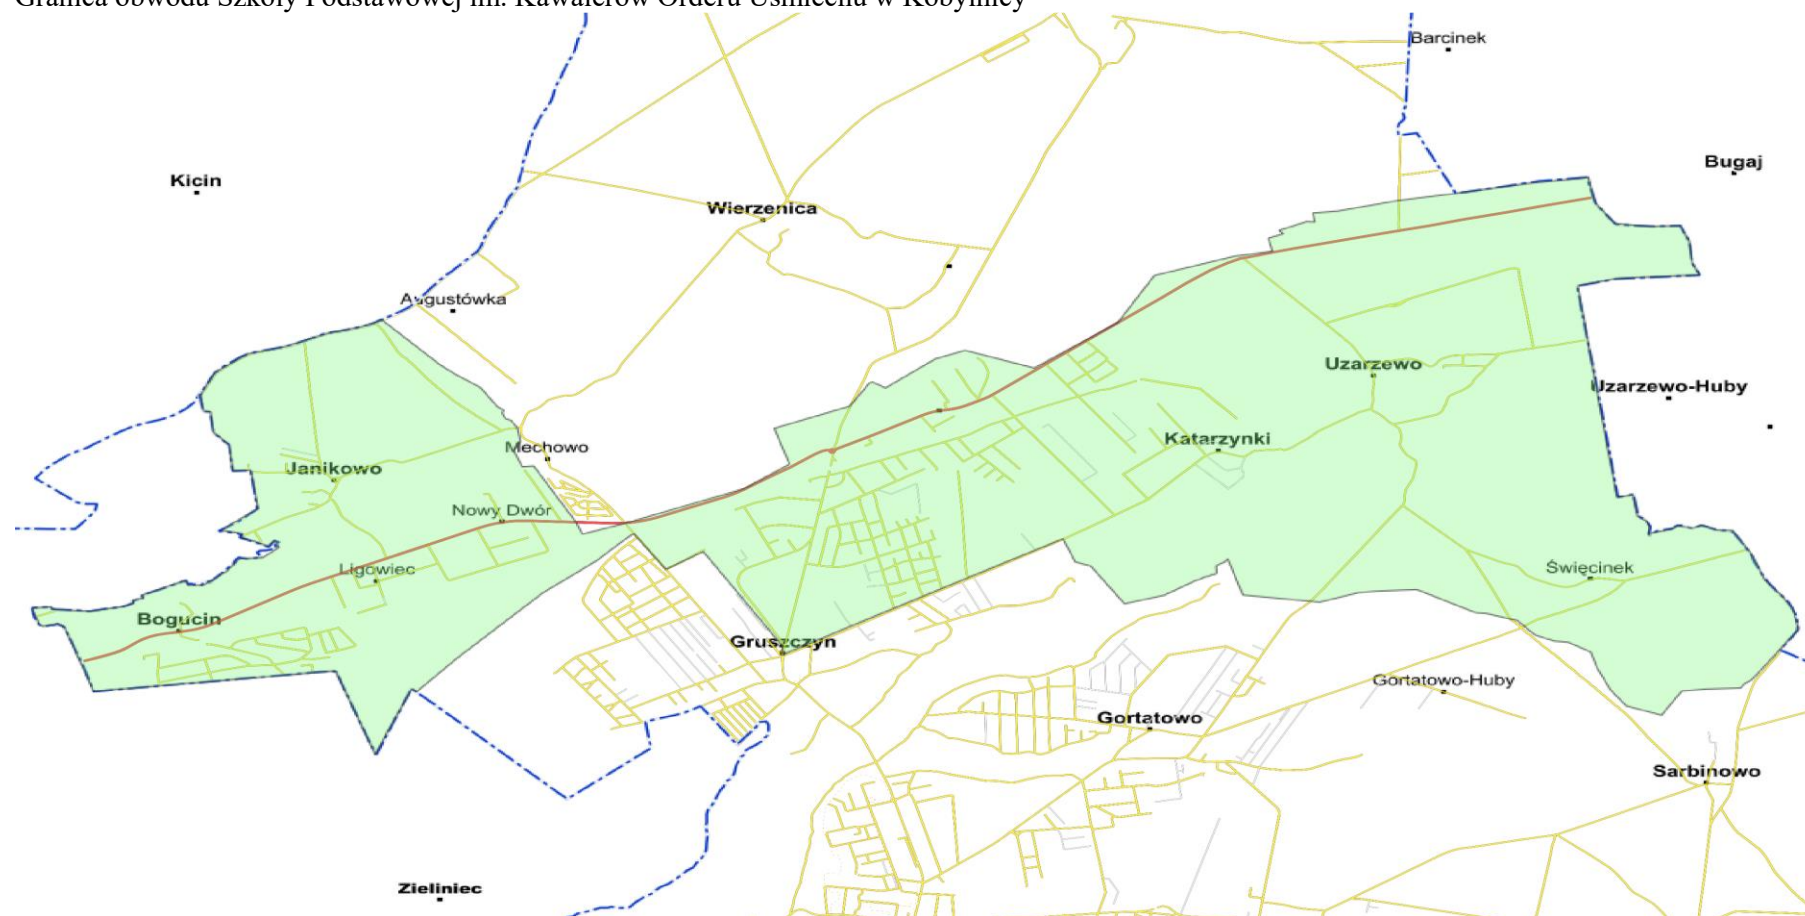

Załącznik Nr 9
do uchwały Nr XIV/147/2025
Rady Miejskiej w Swarzędzu
z dnia 25 lutego 2025 r.

Granica obwodu Szkoły Podstawowej im. Kawalerów Orderu Uśmiechu w Kobylnicy

Zieliniec