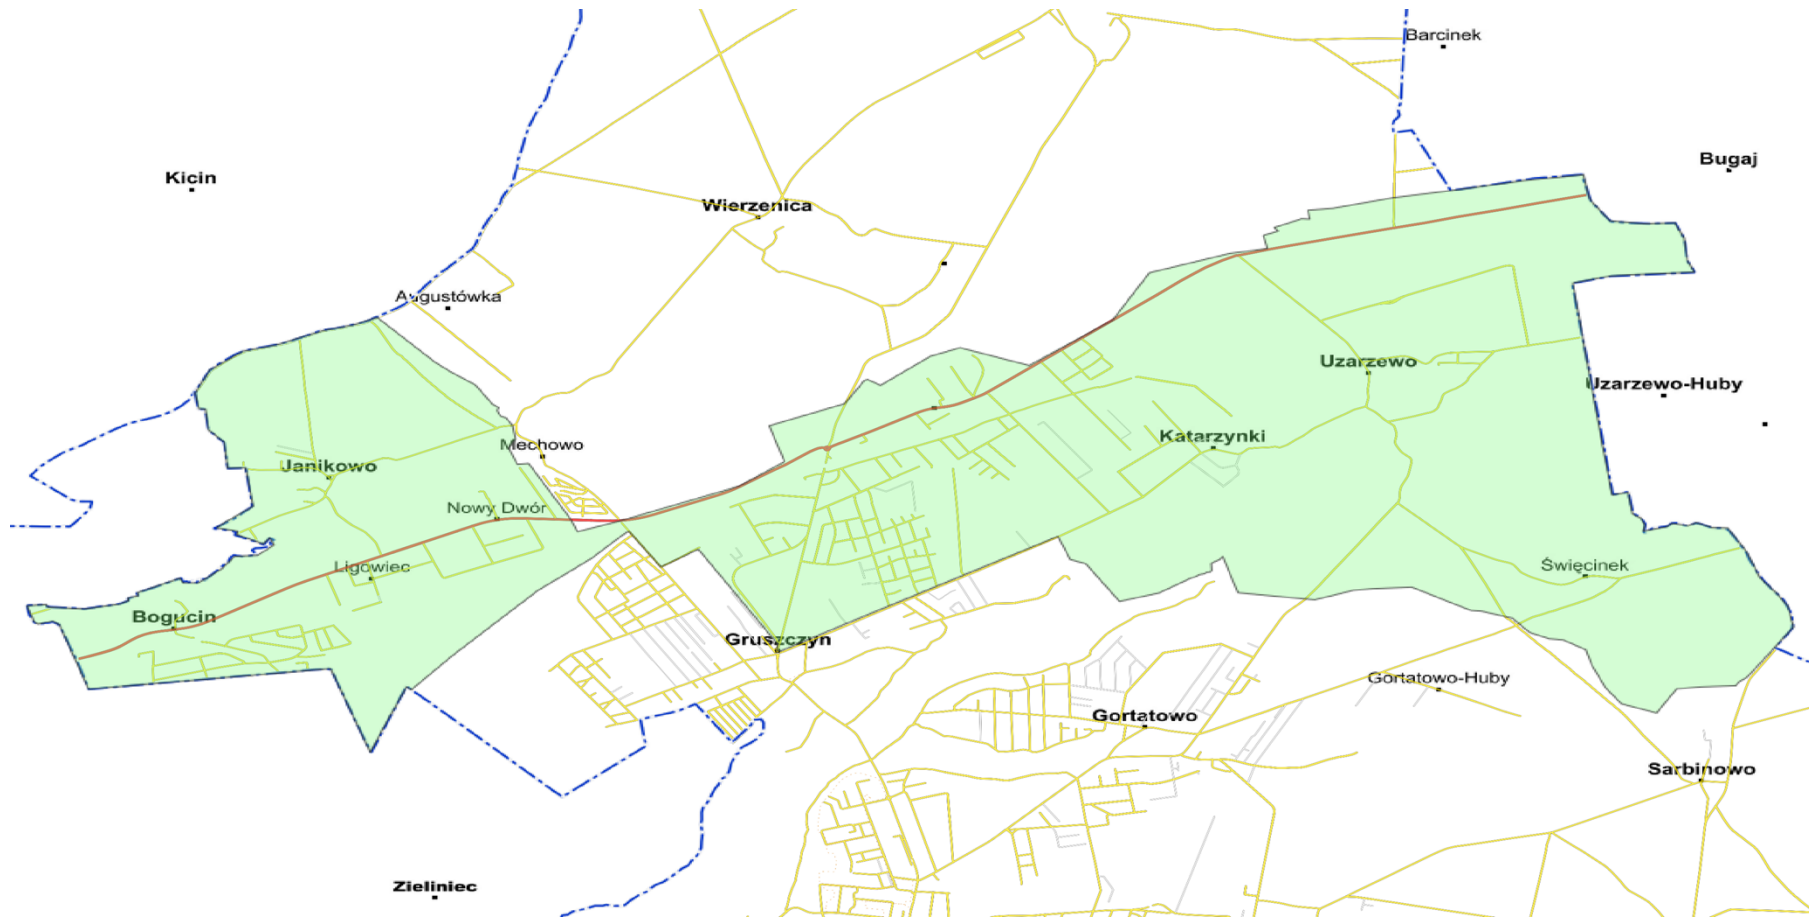

Granica obwodu Szkoły Podstawowej im. Kawalerów Orderu Uśmiechu w Kobylnicy