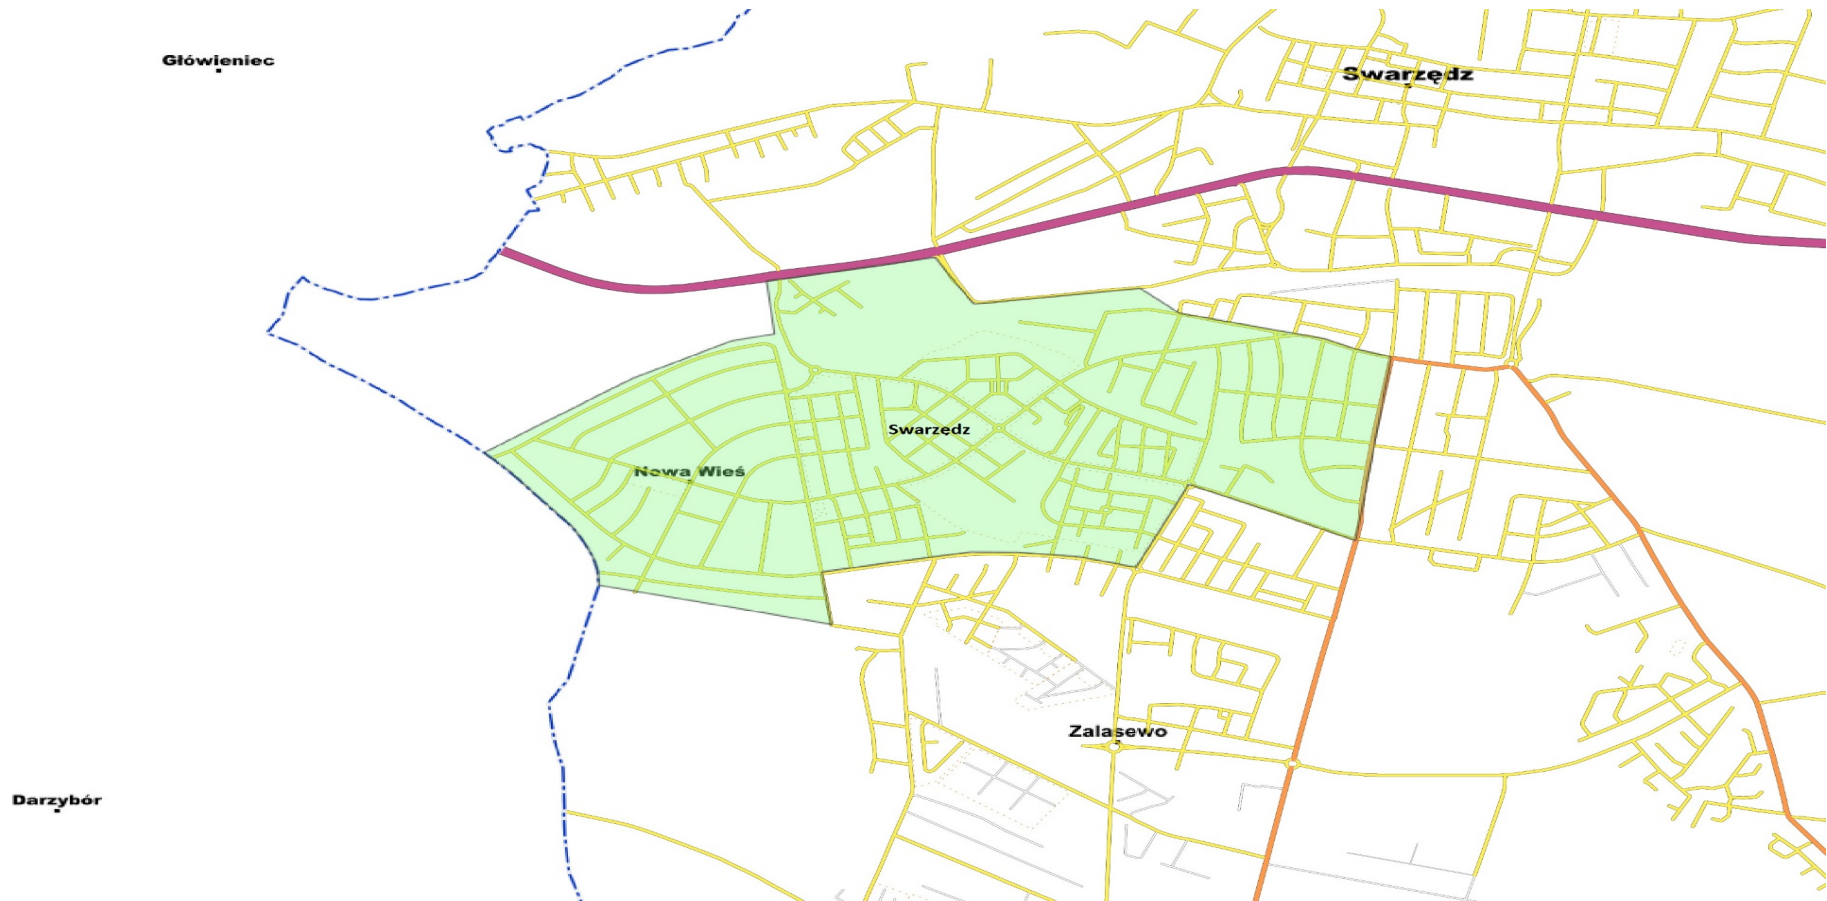

Załącznik Nr 4 do uchwały Nr XIV/147/2025
Rady Miejskiej w Swarzędzu
z dnia 25 lutego 2025 r.

Granica obwodu Szkoły Podstawowej nr 3 im. Polskich Noblistów w Swarzędzu

Granica obwodu Szkoły Podstawowej nr 4 im. Jana Brzechwy w Swarzędzu

Granica obwodu Szkoły Podstawowej nr 5 im. prof. Adama Wodczicki w Swarzędzu

Granica obwodu Szkoły Podstawowej nr 1 im. Mikołaja Kopernika w Zalasewie

Załącznik Nr 8 do uchwały Nr XIV/147/2025
Rady Miejskiej w Swarzędzu
z dnia 25 lutego 2025 r.