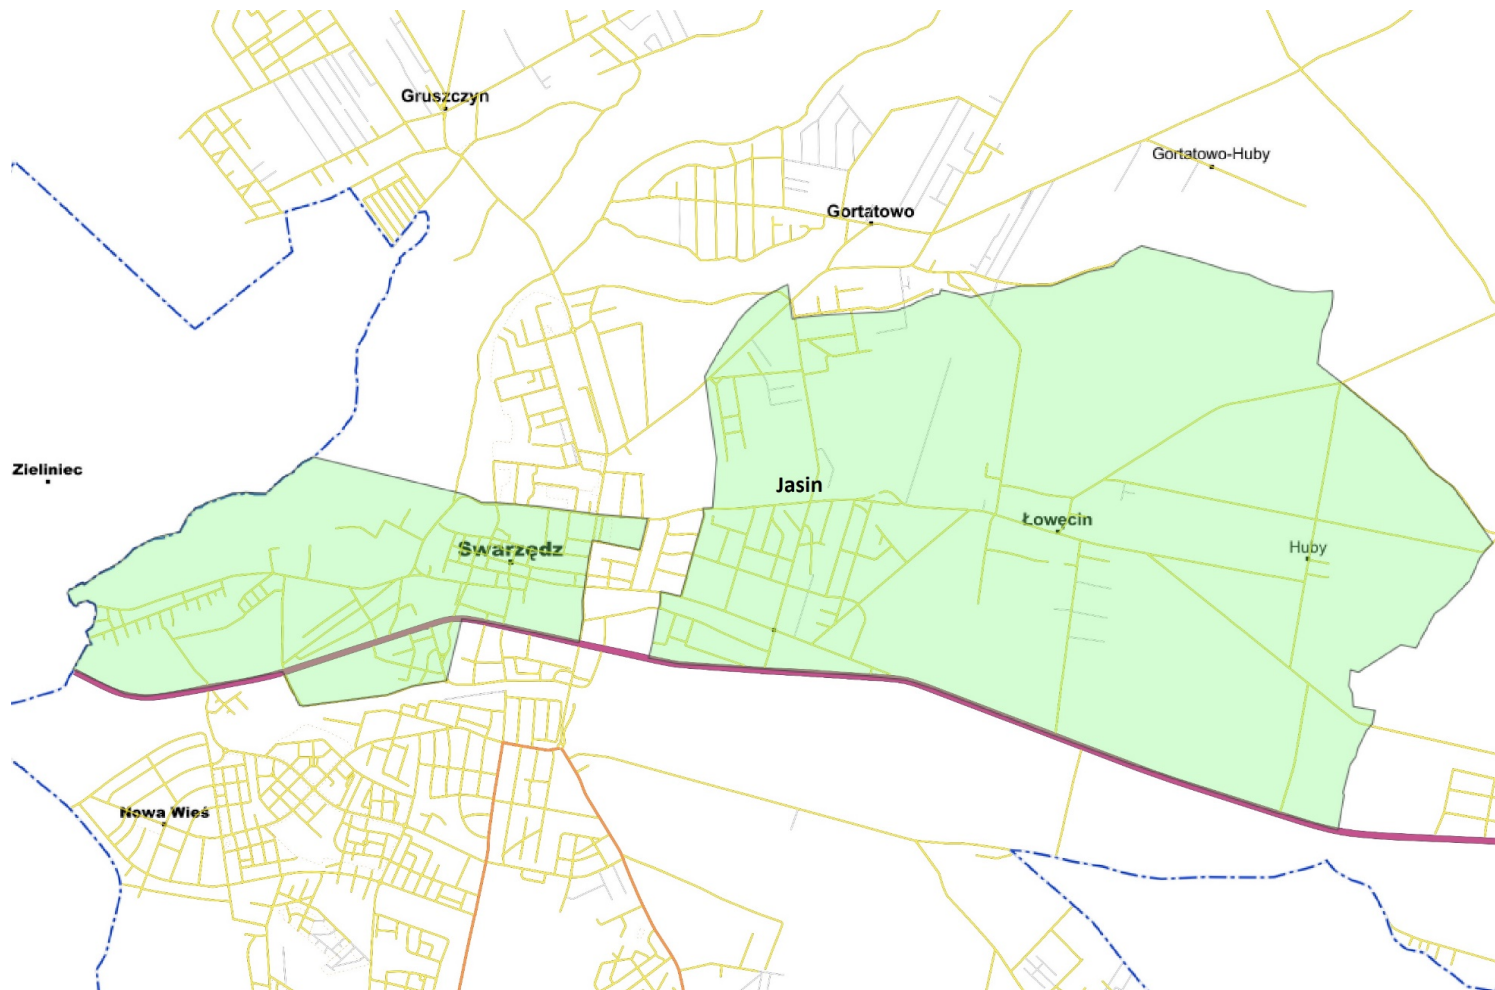

Orderu Uśmiechu w Kobylnicy		Kobylnica, Uzarszewo Gruszczyn ulice: Brzask, Cisowa, Fikusowa, Grabowa, Plac Gruszczyński, Jałowcowa, Jaworowa, Jutrzenki, Klematisowa, Klonowa, Kolejowa, Krańcowa, Krótka, Leszczynowa, Łąkowa, Marcepanowa, Modrzewiowa, Morwowa, Nowina, Okrężna, Piniowa, Platanowa, Polna, Poranek, Promyk, Robiniowa, Rosy, Swarzędzka (od ul. Katarzyńskiej), Szronowa, Świt, Tęczowa, Wiązowa, Wierzbowa, Zorza, Żwirki i Wigury
9.	Szkoła Podstawowa w Wierzonce	ul. Karłowicka 3, 62-006 Wierzonka	Miejscowości: Karłowice, Wierzenica, Wierzonka
10.	Szkoła Podstawowa im. św. Jana Pawła II w Paczkowie	ul. Szkolna 16, 62-021 Paczkowo	Miejscowości: Paczkowo, Puszczykowo-Zaborze, Sarbinowo, Sokolniki Gwiazdowskie

Granica obwodu Szkoły Podstawowej nr 1 im. Stanisława Staszica w Swarzędzu