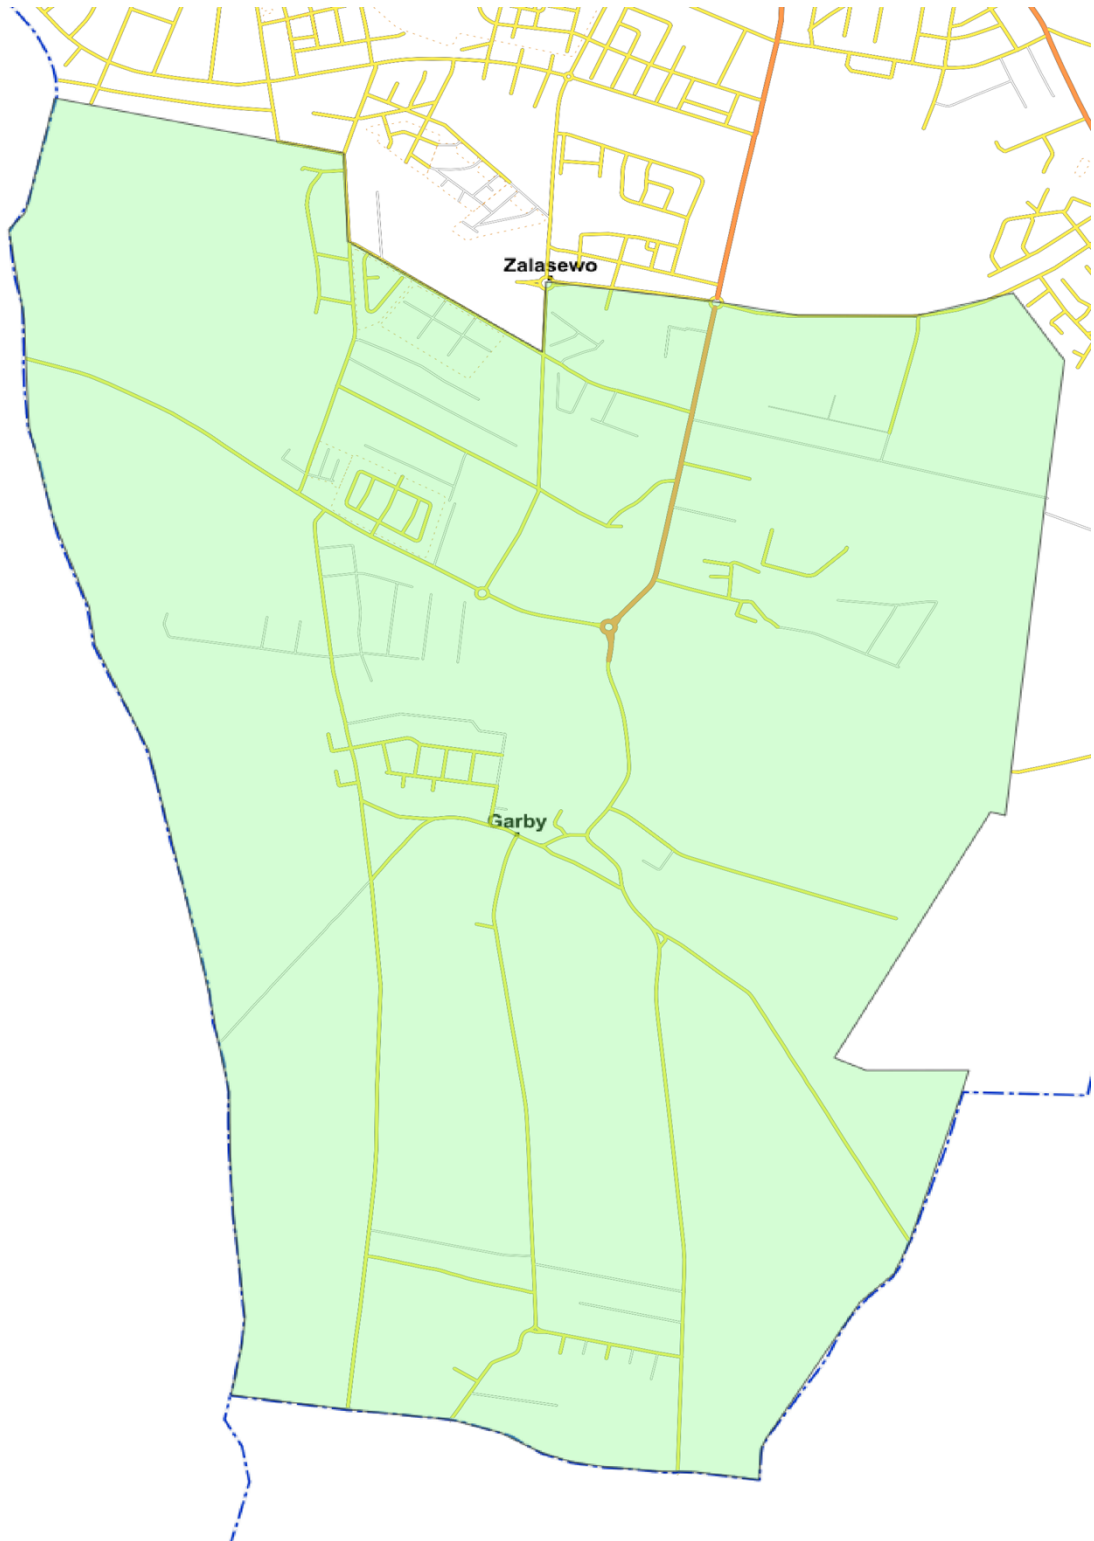

Załącznik Nr 8 do uchwały Nr XIV/147/2025
Rady Miejskiej w Swarzędzu
z dnia 25 lutego 2025 r.

Granica obwodu Szkoły Podstawowej nr 2 im. Aleksandra Doby w Zalasewie